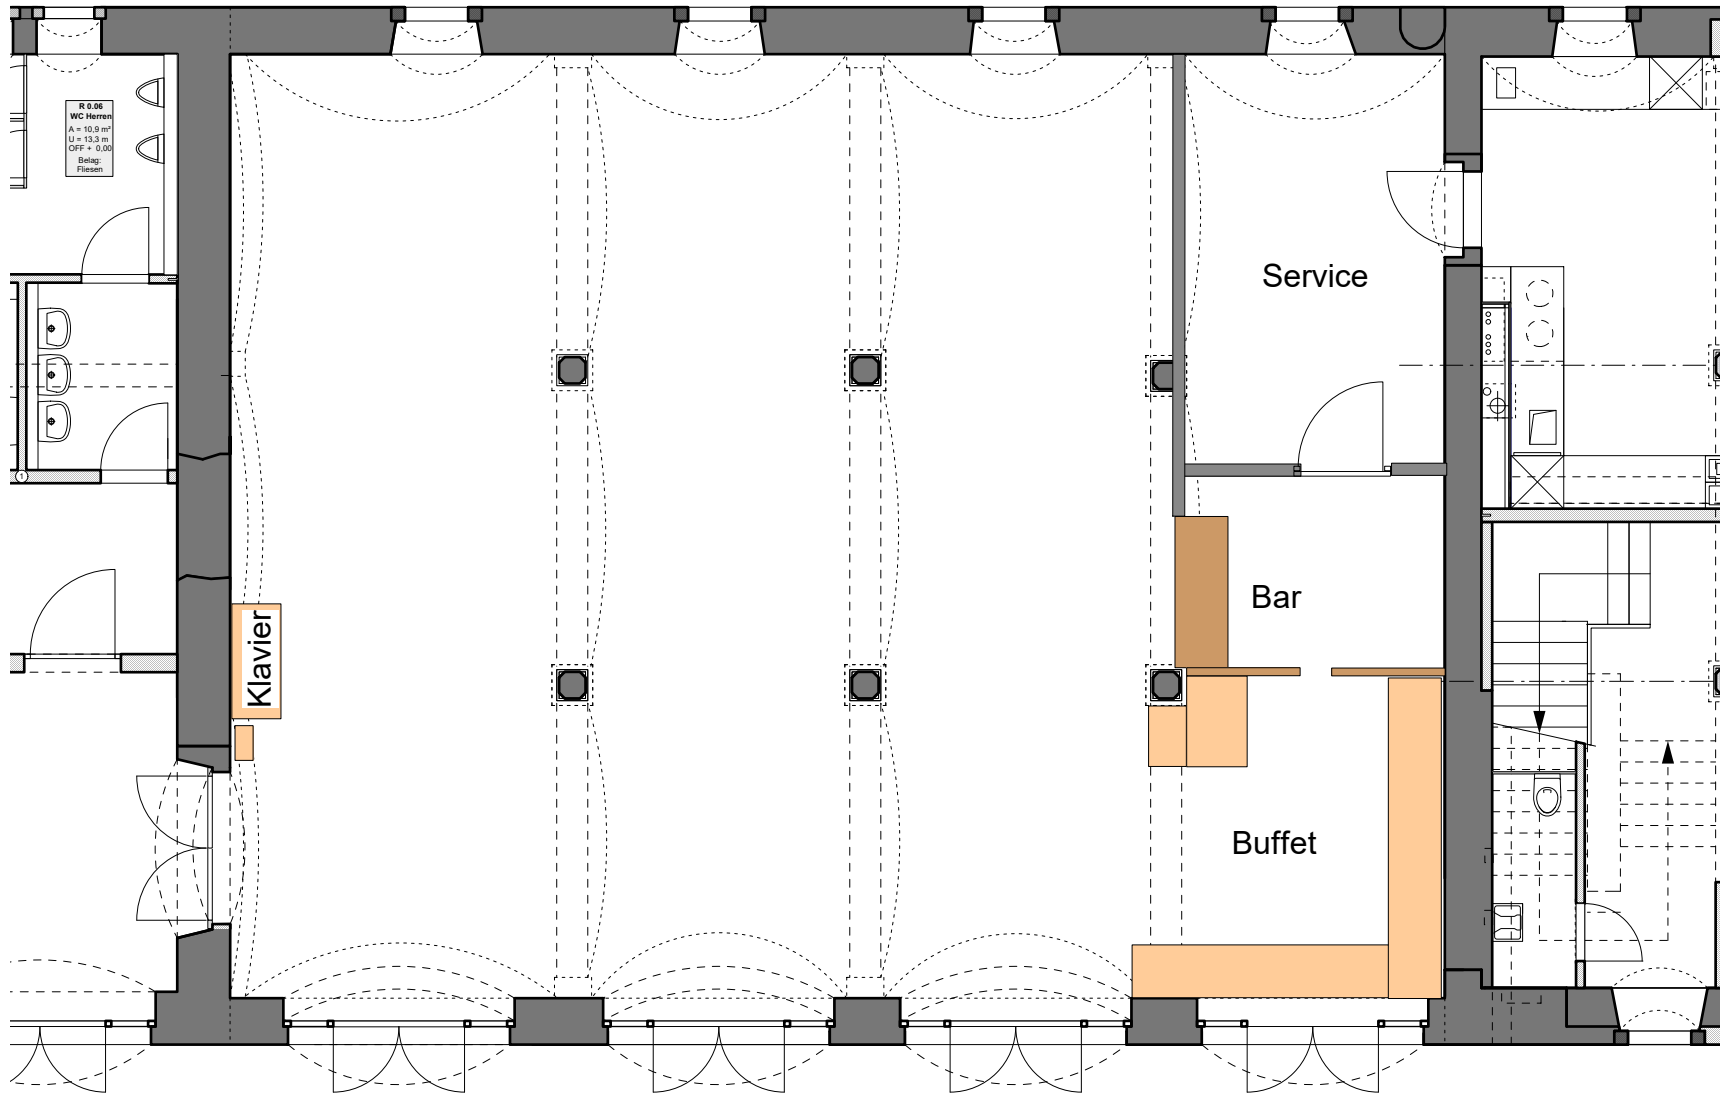

Rittergut Limbach Rittersaal

Klavier

Service

Bar

Buffet

-Muster-
nicht sicher

Maßstab